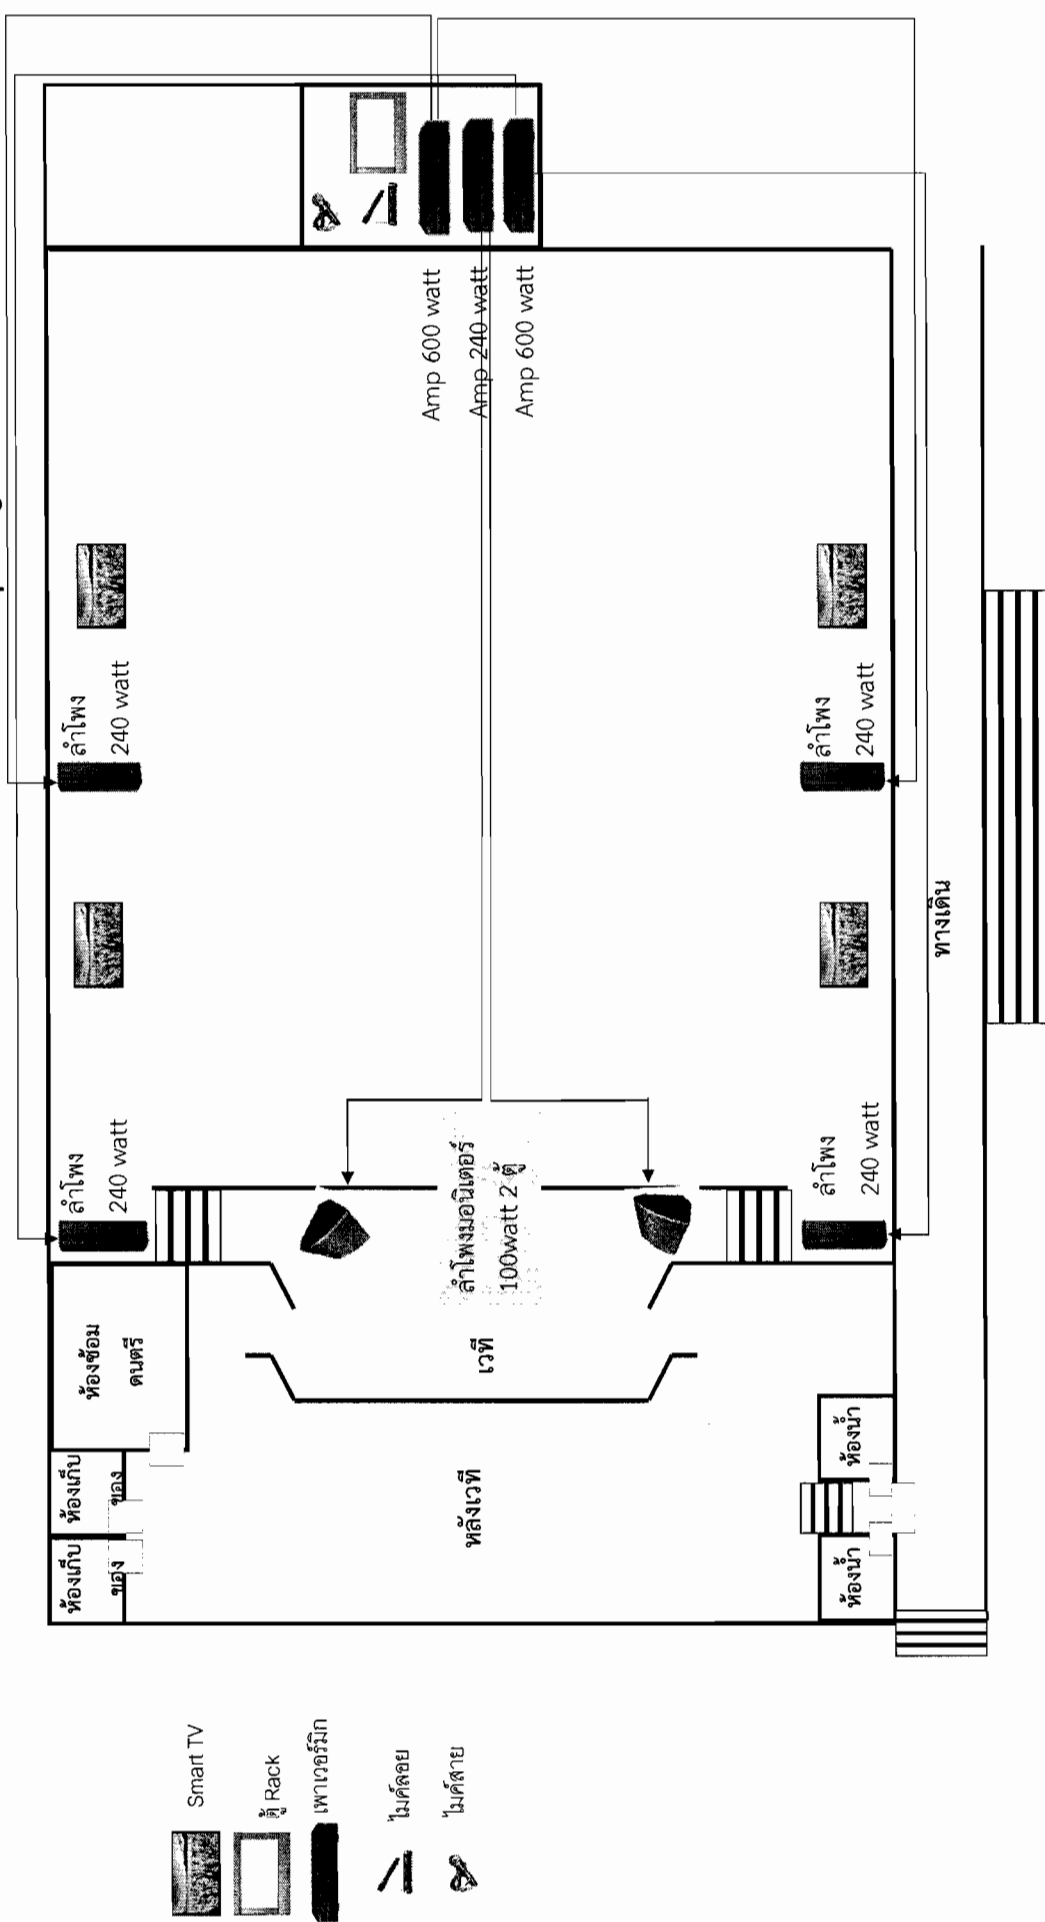

ผังการติดตั้งระบบเครื่องเสียง อาคารเรียน A

ผังการติดตั้งระบบเครื่องเสียง อาคารเรียน B

ผังการติดตั้งเครื่องเสียง หอประชุมใหญ่

-  Smart TV
-  ตู้ Rack
-  เพาเวอร์มีก
-  ไมค์ลอย
-  ไมค์ตาย

ผังการติดตั้งเครื่องเสียง หอประชุมใหญ่ แบบที่๒

- Smart TV
- ตู้ Rack
- เพาเวอร์มีก
- ไม้ค้ำลอย
- ไม้ค้ำตาย