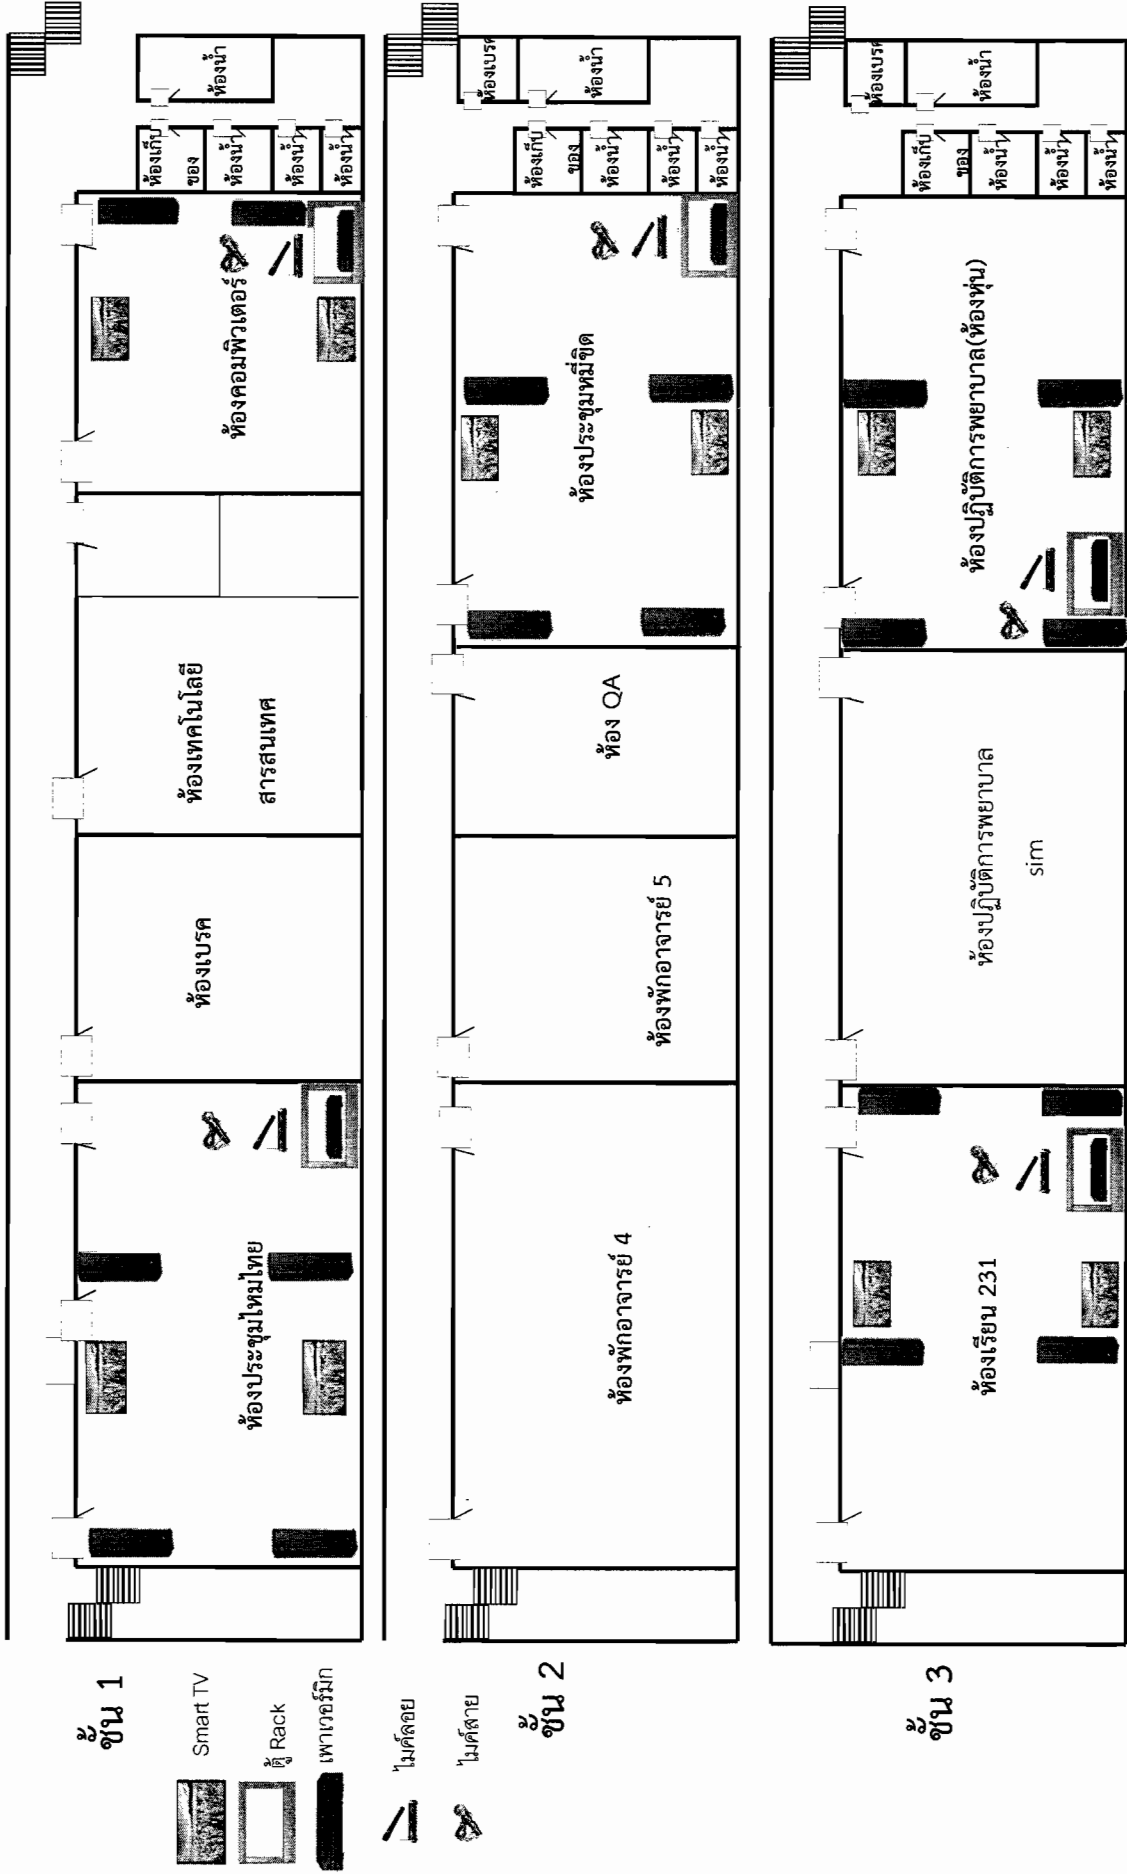

ผังการติดตั้งระบบเครื่องเสียง อาคารเรียน A

ผังการติดตั้งระบบเครื่องเสียง อาคารเรียน B

ผังการติดตั้งเครื่องเสียง หอประชุมใหญ่

-  Smart TV
-  ตู้ Rack
-  เพาเวอร์มีก
-  ไมค์ลอย
-  ไมค์ตาย

ผังการติดตั้งเครื่องเสียง หอประชุมใหญ่ แบบที่๒

- Smart TV
- ตู้ Rack
- เพาเวอร์มีก
- ไม้ค้ำลอย
- ไม้ค้ำตาย