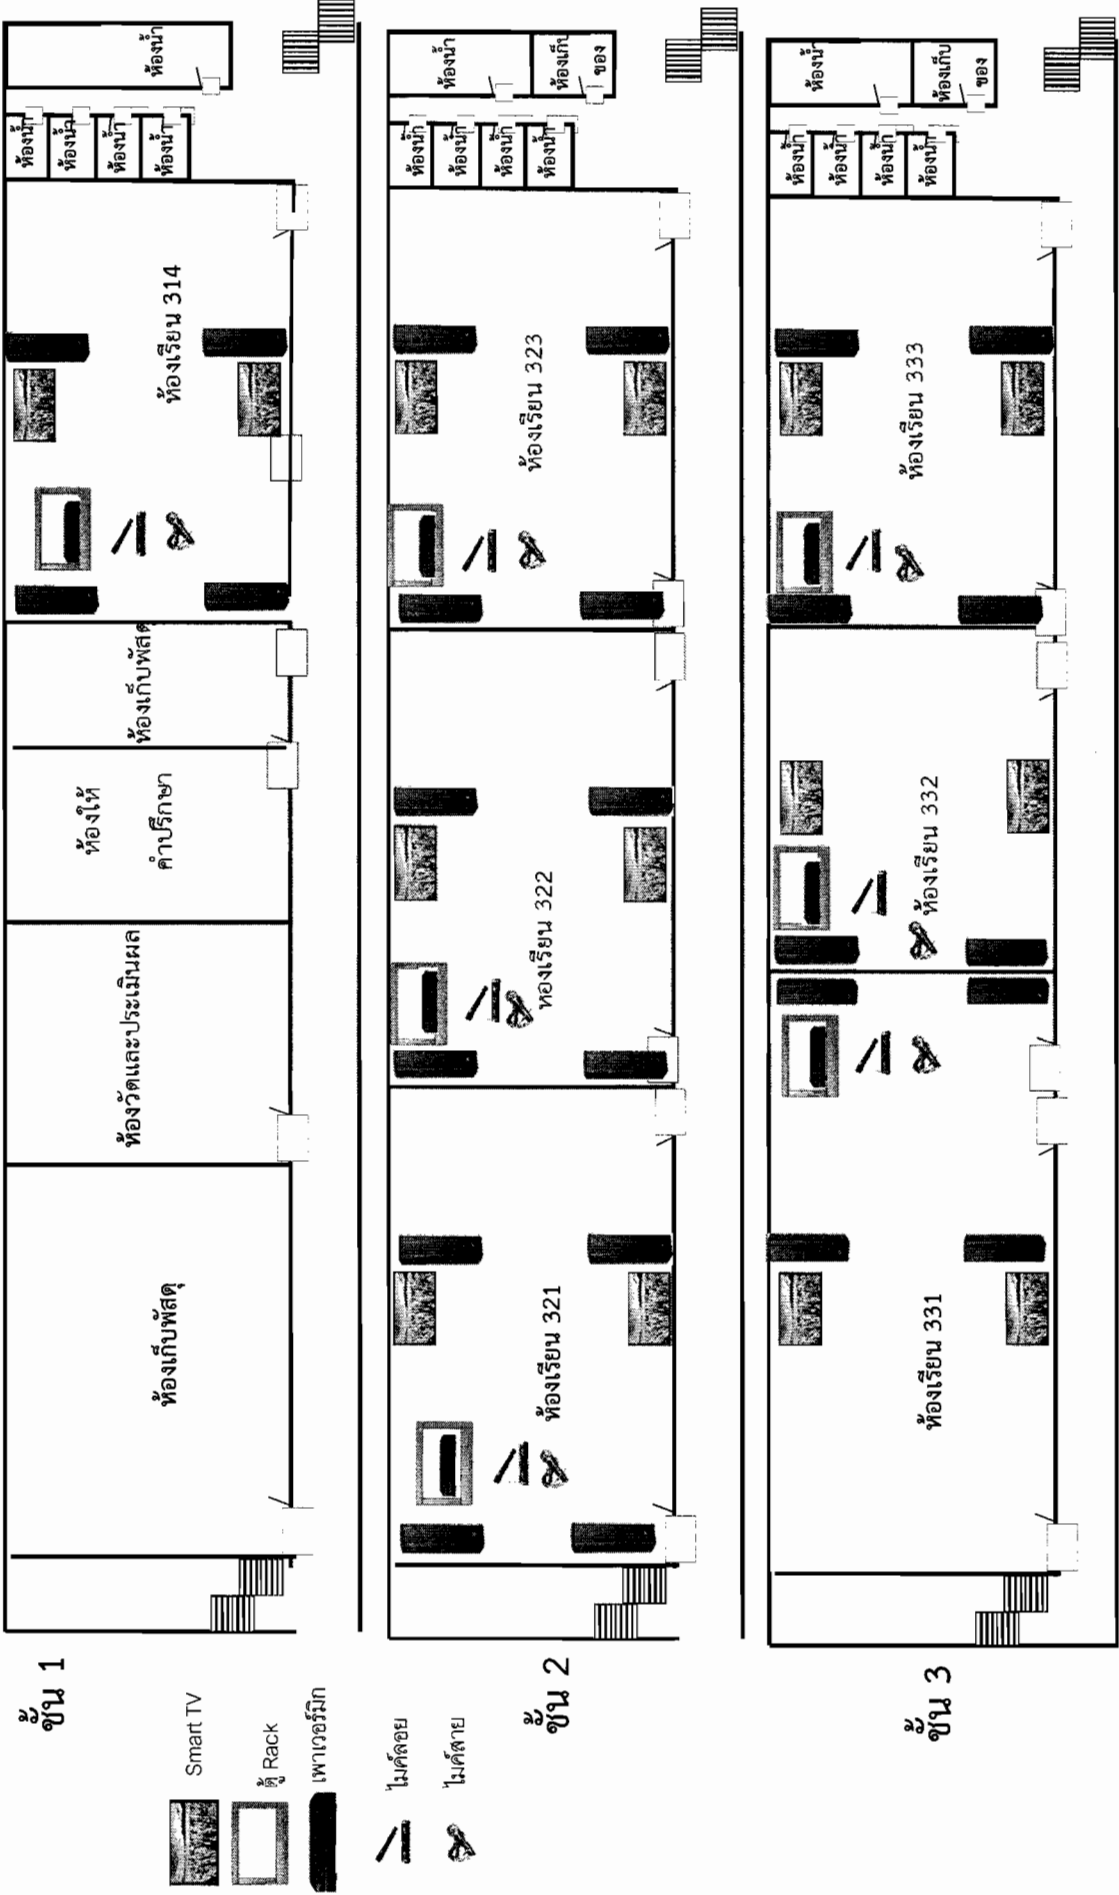

ผังการติดตั้งระบบเครื่องเสียง อาคารเรียน A

ผังการติดตั้งระบบเครื่องเสียง อาคารเรียน B

ผังการติดตั้งเครื่องเสียง หอประชุมใหญ่

-  Smart TV
-  ตู้ Rack
-  เพาเวอร์มีก
-  ไมค์ลอย
-  ไมค์ตาย

ผังการติดตั้งเครื่องเสียง หอประชุมใหญ่ แบบที่๒

- Smart TV
- ตู้ Rack
- เพาเวอร์มีก
- ไม้ค้ำลอย
- ไม้ค้ำตาย